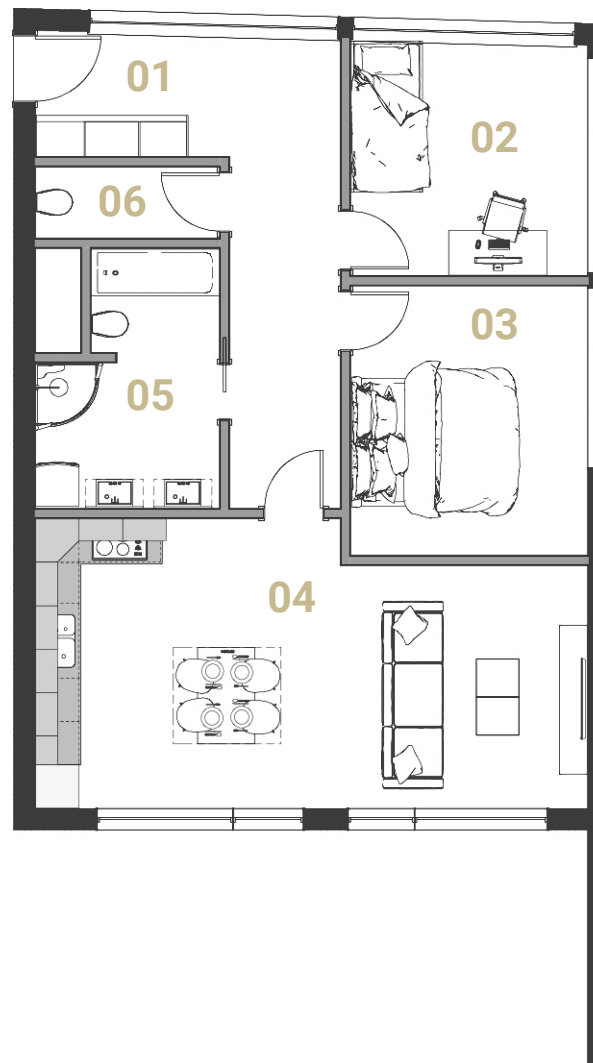

A05

3+kk • 71,3 m² • 2.NP

MÍSTNOSTI

01 PŘEDSÍŇ	14,3 m ²
02 POKOJ	10,1 m ²
03 POKOJ	12,0 m ²
04 OBÝVACÍ POKOJ + KUCHYŇSKÝ KOUT	26,8 m ²
05 KOUPELNA	5,9 m ²
06 WC	2,2 m ²

CELKOVÁ PLOCHA BYTU 71,3 m²

1m 5m